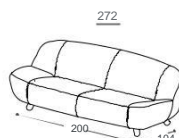

Aino

M-606

Высота | 74
 Высота мест | 42
 Глубина сиденья | 65

Описание конструкции и использованных материалов:

- Деревянное основание** Каркас из высушенного массива бука, фанера 16 мм, фанера 18 мм, древесный клей.
- Сиденье** Высокопрочный ППУ повышенной упругости, термодинамически обработанный натуральный хлопковый наполнитель – 200 г, обработанный войлок, гофрированные пружины.
- Спинка** Анатомический высокопрочный ППУ RG 22, термодинамически обработанный натуральный хлопковый наполнитель – 200 г.
- Ножки** Массив дуба обработанный специальным защитным составом.
 Опционально – ножки из массива бука нескольких расцветок.
- Раскладное спальное место** Не предусмотрено.
- Обивка** Для каждого из выбранных элементов дивана можно подобрать европейские ткани и телячью кожу из нашей богатой коллекции.