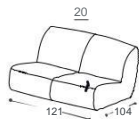

Aino

M-606

Высота | 74
 Высота мест | 42
 Глубина сиденья | 65

Описание конструкции и использованных материалов:

- Деревянное основание** Каркас из высушенного массива бука, фанера 16 мм, фанера 18 мм, древесный клей.
- Сиденье** Высокопрочный ППУ повышенной упругости, термодинамически обработанный натуральный хлопковый наполнитель – 200 г, обработанный войлок, гофрированные пружины.
- Спинка** Анатомический высокопрочный ППУ RG 22, термодинамически обработанный натуральный хлопковый наполнитель – 200 г.
- Ножки** Массив дуба обработанный специальным защитным составом.
 Опционально – ножки из массива бука нескольких расцветок.
- Раскладное спальное место** Не предусмотрено.
- Обивка** Для каждого из выбранных элементов дивана можно подобрать европейские ткани и телячью кожу из нашей богатой коллекции.