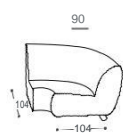

Aino

M-606

Высота | 74
 Высота мест | 42
 Глубина сиденья | 65

Описание конструкции и использованных материалов:

- Деревянное основание** Каркас из высушенного массива бука, фанера 16 мм, фанера 18 мм, древесный клей.
- Сиденье** Высокопрочный ППУ повышенной упругости, термодинамически обработанный натуральный хлопковый наполнитель – 200 г, обработанный войлок, гофрированные пружины.
- Спинка** Анатомический высокопрочный ППУ RG 22, термодинамически обработанный натуральный хлопковый наполнитель – 200 г.
- Ножки** Массив дуба обработанный специальным защитным составом.
 Опционально – ножки из массива бука нескольких расцветок.
- Раскладное спальное место** Не предусмотрено.
- Обивка** Для каждого из выбранных элементов дивана можно подобрать европейские ткани и телячью кожу из нашей богатой коллекции.