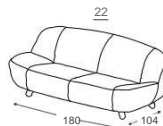

Aino

M-606

Высота | 74
 Высота мест | 42
 Глубина сиденья | 65

Описание конструкции и использованных материалов:

- Деревянное основание** Каркас из высушенного массива бука, фанера 16 мм, фанера 18 мм, древесный клей.
- Сиденье** Высокопрочный ППУ повышенной упругости, термодинамически обработанный натуральный хлопковый наполнитель – 200 г, обработанный войлок, гофрированные пружины.
- Спинка** Анатомический высокопрочный ППУ RG 22, термодинамически обработанный натуральный хлопковый наполнитель – 200 г.
- Ножки** Массив дуба обработанный специальным защитным составом.
 Опционально – ножки из массива бука нескольких расцветок.
- Раскладное спальное место** Не предусмотрено.
- Обивка** Для каждого из выбранных элементов дивана можно подобрать европейские ткани и телячью кожу из нашей богатой коллекции.