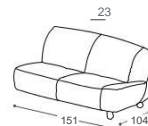

Aino

M-606

Высота | 74
 Высота мест | 42
 Глубина сиденья | 65

Описание конструкции и использованных материалов:

- Деревянное основание** Каркас из высушенного массива бука, фанера 16 мм, фанера 18 мм, древесный клей.
- Сиденье** Высокопрочный ППУ повышенной упругости, термодинамически обработанный натуральный хлопковый наполнитель – 200 г, обработанный войлок, гофрированные пружины.
- Спинка** Анатомический высокопрочный ППУ RG 22, термодинамически обработанный натуральный хлопковый наполнитель – 200 г.
- Ножки** Массив дуба обработанный специальным защитным составом.
 Опционально – ножки из массива бука нескольких расцветок.
- Раскладное спальное место** Не предусмотрено.
- Обивка** Для каждого из выбранных элементов дивана можно подобрать европейские ткани и телячью кожу из нашей богатой коллекции.