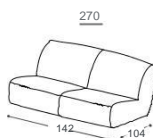

Aino

M-606

Высота | 74
 Высота мест | 42
 Глубина сиденья | 65

Описание конструкции и использованных материалов:

- Деревянное основание** Каркас из высушенного массива бука, фанера 16 мм, фанера 18 мм, древесный клей.
- Сиденье** Высокопрочный ППУ повышенной упругости, термодинамически обработанный натуральный хлопковый наполнитель – 200 г, обработанный войлок, гофрированные пружины.
- Спинка** Анатомический высокопрочный ППУ RG 22, термодинамически обработанный натуральный хлопковый наполнитель – 200 г.
- Ножки** Массив дуба обработанный специальным защитным составом.
 Опционально – ножки из массива бука нескольких расцветок.
- Раскладное спальное место** Не предусмотрено.
- Обивка** Для каждого из выбранных элементов дивана можно подобрать европейские ткани и телячью кожу из нашей богатой коллекции.