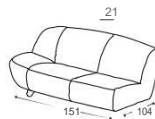

Aino

M-606

Высота | 74
 Высота мест | 42
 Глубина сиденья | 65

Описание конструкции и использованных материалов:

- Деревянное основание** Каркас из высушенного массива бука, фанера 16 мм, фанера 18 мм, древесный клей.
- Сиденье** Высокопрочный ППУ повышенной упругости, термодинамически обработанный натуральный хлопковый наполнитель – 200 г, обработанный войлок, гофрированные пружины.
- Спинка** Анатомический высокопрочный ППУ RG 22, термодинамически обработанный натуральный хлопковый наполнитель – 200 г.
- Ножки** Массив дуба обработанный специальным защитным составом.
 Опционально – ножки из массива бука нескольких расцветок.
- Раскладное спальное место** Не предусмотрено.
- Обивка** Для каждого из выбранных элементов дивана можно подобрать европейские ткани и телячью кожу из нашей богатой коллекции.