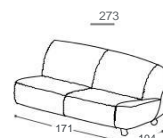

Aino

M-606

Высота | 74
 Высота мест | 42
 Глубина сиденья | 65

Описание конструкции и использованных материалов:

- Деревянное основание** Каркас из высушенного массива бука, фанера 16 мм, фанера 18 мм, древесный клей.
- Сиденье** Высокопрочный ППУ повышенной упругости, термодинамически обработанный натуральный хлопковый наполнитель – 200 г, обработанный войлок, гофрированные пружины.
- Спинка** Анатомический высокопрочный ППУ RG 22, термодинамически обработанный натуральный хлопковый наполнитель – 200 г.
- Ножки** Массив дуба обработанный специальным защитным составом.
 Опционально – ножки из массива бука нескольких расцветок.
- Раскладное спальное место** Не предусмотрено.
- Обивка** Для каждого из выбранных элементов дивана можно подобрать европейские ткани и телячью кожу из нашей богатой коллекции.