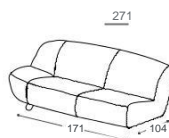

Aino

M-606

Высота | 74
 Высота мест | 42
 Глубина сиденья | 65

Описание конструкции и использованных материалов:

- Деревянное основание** Каркас из высушенного массива бука, фанера 16 мм, фанера 18 мм, древесный клей.
- Сиденье** Высокопрочный ППУ повышенной упругости, термодинамически обработанный натуральный хлопковый наполнитель – 200 г, обработанный войлок, гофрированные пружины.
- Спинка** Анатомический высокопрочный ППУ RG 22, термодинамически обработанный натуральный хлопковый наполнитель – 200 г.
- Ножки** Массив дуба обработанный специальным защитным составом.
 Опционально – ножки из массива бука нескольких расцветок.
- Раскладное спальное место** Не предусмотрено.
- Обивка** Для каждого из выбранных элементов дивана можно подобрать европейские ткани и телячью кожу из нашей богатой коллекции.