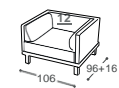

Arco

M-605

Высота | 71
Высота мест | 43
Глубина сиденья | 71+16

22

Описание конструкции и использованных материалов:

- Деревянное основание** Каркас из высушенного массива бука, фанера 18 мм , древесный клей.
- Сиденье** Комбинация из высокопрочного ППУ повышенной упругости RG 30, и гипоаллергенных перьевых подушек 100+ 300 г, термодинамически обработанный натуральный хлопковый наполнитель – 500 г, обработанный войлок, гофрированные пружины.
- Спинка и подлокотники** Анатомический высокопрочный ППУ RG30, хлопковый наполнитель - 100 г. Дополнительные гипоаллергенные перьевые подушки.
- Ножки** Массив дуба
- Раскладное спальное место** Имеется функция увеличения глубины сидения на 16 см
- Обивка** Для каждого из выбранных элементов дивана можно подобрать европейские ткани и телячью кожу из нашей богатой коллекции.