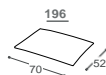

Arco

M-605

Высота | 71
Высота мест | 43
Глубина сиденья | 71+16

22

Описание конструкции и использованных материалов:

- Деревянное основание** Каркас из высушенного массива бука, фанера 18 мм , древесный клей.
- Сиденье** Комбинация из высокопрочного ППУ повышенной упругости RG 30, и гипоаллергенных перьевых подушек 100+ 300 г, термодинамически обработанный натуральный хлопковый наполнитель – 500 г, обработанный войлок, гофрированные пружины.
- Спинка и подлокотники** Анатомический высокопрочный ППУ RG30, хлопковый наполнитель - 100 г. Дополнительные гипоаллергенные перьевые подушки.
- Ножки** Массив дуба
- Раскладное спальное место** Имеется функция увеличения глубины сидения на 16 см
- Обивка** Для каждого из выбранных элементов дивана можно подобрать европейские ткани и телячью кожу из нашей богатой коллекции.