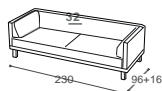

Arco

M-605

Высота | 71
Высота мест | 43
Глубина сиденья | 71+16

22

Описание конструкции и использованных материалов:

- Деревянное основание** Каркас из высушенного массива бука, фанера 18 мм , древесный клей.
- Сиденье** Комбинация из высокопрочного ППУ повышенной упругости RG 30, и гипоаллергенных перьевых подушек 100+ 300 г, термодинамически обработанный натуральный хлопковый наполнитель – 500 г, обработанный войлок, гофрированные пружины.
- Спинка и подлокотники** Анатомический высокопрочный ППУ RG30, хлопковый наполнитель - 100 г. Дополнительные гипоаллергенные перьевые подушки.
- Ножки** Массив дуба
- Раскладное спальное место** Имеется функция увеличения глубины сидения на 16 см
- Обивка** Для каждого из выбранных элементов дивана можно подобрать европейские ткани и телячью кожу из нашей богатой коллекции.