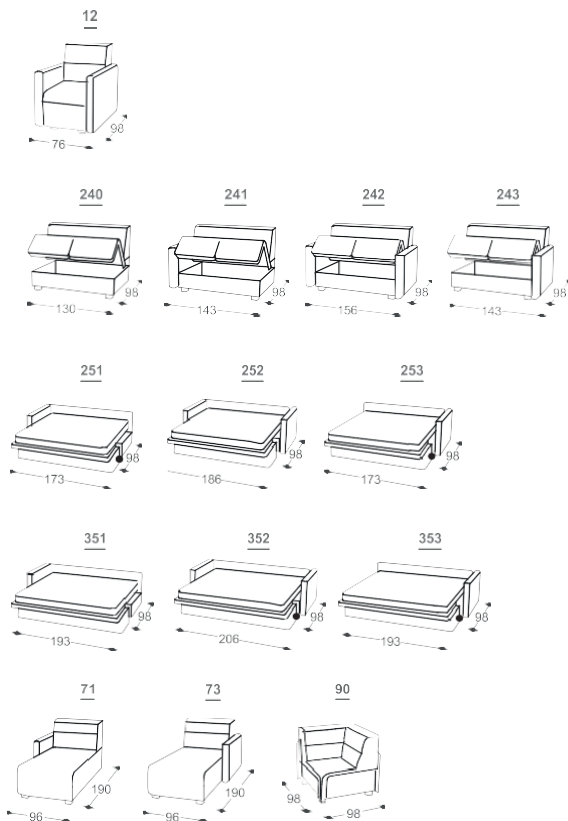

# Layer

M - 504

Высота | 93  
 Высота мест | 47  
 Глубина сиденья | 56

\*Lattoflex Bett

Поверхность на спать

251, 252, 253  
 > 140 x 198 cm  
 351, 352, 353  
 > 160 x 198 cm

## Описание использованных сырьевых материалов:

Деревянная конструкция	Несущие элементы из сушеного бука, ДСП 16 мм, обойный картон, клееная фанера 18 мм, ДВП сырая 3 мм.
Сиденье	Высокоупругая HR губка, 300 г ваты, обработанной термодинамическим методом, гофрированные пружины.
Спинка	Анатомическая высокоупругая губка, резиновые ремни.
Ножки	Деревянные ножки из бука, мореные и лакированные. Возможность выбора 6 цветов.
Функция для сна	Возможность раскладки двухместных и трехместных диванов в кровать.
Материалы	Вы можете выбрать не только состав гарнитура, а и материал кож для обивки из нашей богатой коллекции импортных тканей, говяжьих кож.