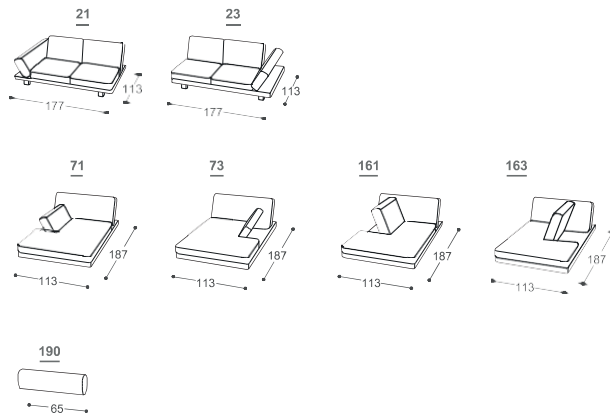

Magic

M - 431

Высота | 76
Высота мест | 45
Глубина сиденья | 62

Описание использованных сырьевых материалов:

Деревянная конструкция	Несущие элементы из сушеного бука, фанера 18 мм, обойный картон, ДВП сырая 3 мм.
Сиденье	Высокоупругая HR губка, 300 г ваты, обработанной термодинамическим методом, войлок 500 г, гофрированные пружины.
Спинка	Анатомическая высокоупругая губка, резиновые ремни, подголовник с функцией изменения угла наклона.
Ножки	Деревянные ножки из бука, мореные и лакированные. Возможность выбора 6 цветов.
Функция для сна	Неподвижный гарнитур.
Материалы	Вы можете выбрать не только состав гарнитура, а и материал кож для обивки из нашей богатой коллекции импортных тканей, говяжьих кож.