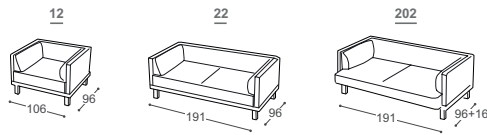

Arco

M-605

Высота | 71
Высота мест | 43
Глубина сиденья | 71+16

Описание конструкции и использованных материалов:

- Деревянное основание** Каркас из высушенного массива бука, фанера 18 мм , древесный клей.
- Сиденье** Комбинация из высокопрочного ППУ повышенной упругости RG 30, и гипоаллергенных перьевых подушек 100+ 300 г, термодинамически обработанный натуральный хлопковый наполнитель – 500 г, обработанный войлок, гофрированные пружины.
- Спинка и подлокотники** Анатомический высокопрочный ППУ RG30, хлопковый наполнитель - 100 г. Дополнительные гипоаллергенные перьевые подушки.
- Ножки** Массив дуба
- Раскладное спальное место** Имеется функция увеличения глубины сидения на 16 см
- Обивка** Для каждого из выбранных элементов дивана можно подобрать европейские ткани и телячью кожу из нашей богатой коллекции.