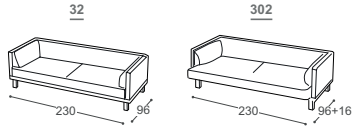

Arco

M-605

Высота | 71
Высота мест | 43
Глубина сиденья | 71+16

Описание конструкции и использованных материалов:

- Деревянное основание** Каркас из высушенного массива бука, фанера 18 мм , древесный клей.
- Сиденье** Комбинация из высокопрочного ППУ повышенной упругости RG 30, и гипоаллергенных перьевых подушек 100+ 300 г, термодинамически обработанный натуральный хлопковый наполнитель – 500 г, обработанный войлок, гофрированные пружины.
- Спинка и подлокотники** Анатомический высокопрочный ППУ RG30, хлопковый наполнитель - 100 г. Дополнительные гипоаллергенные перьевые подушки.
- Ножки** Массив дуба
- Раскладное спальное место** Имеется функция увеличения глубины сидения на 16 см
- Обивка** Для каждого из выбранных элементов дивана можно подобрать европейские ткани и телячью кожу из нашей богатой коллекции.