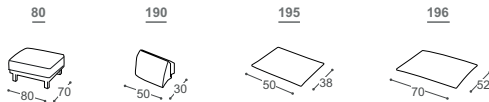

Arco

M-605

Высота | 71
Высота мест | 43
Глубина сиденья | 71+16

Описание конструкции и использованных материалов:

- Деревянное основание** Каркас из высушенного массива бука, фанера 18 мм , древесный клей.
- Сиденье** Комбинация из высокопрочного ППУ повышенной упругости RG 30, и гипоаллергенных перьевых подушек 100+ 300 г, термодинамически обработанный натуральный хлопковый наполнитель – 500 г, обработанный войлок, гофрированные пружины.
- Спинка и подлокотники** Анатомический высокопрочный ППУ RG30, хлопковый наполнитель - 100 г. Дополнительные гипоаллергенные перьевые подушки.
- Ножки** Массив дуба
- Раскладное спальное место** Имеется функция увеличения глубины сидения на 16 см
- Обивка** Для каждого из выбранных элементов дивана можно подобрать европейские ткани и телячью кожу из нашей богатой коллекции.