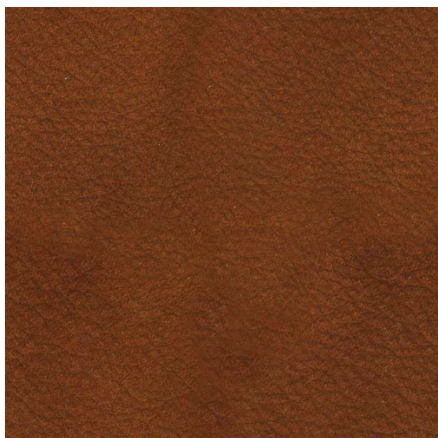

Мягкая натуральная кожа буйвола | Толщина: 1.3 - 1.5 mm

Africa

Anthazith

Cappuccino

Chai

Dark Brown

Grey

Massai