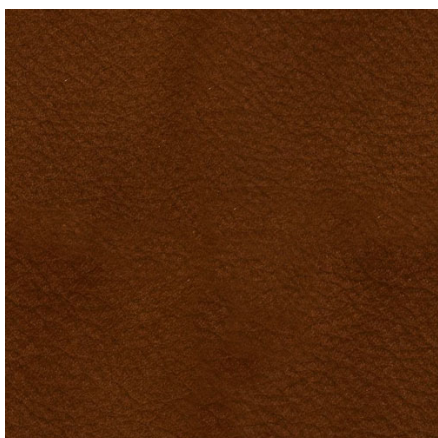

Мягкая натуральная кожа буйвола | Толщина: 1.3 - 1.5 mm

Africa

Anthazith

Cappuccino

Chai

Dark Brown

Grey

Massai