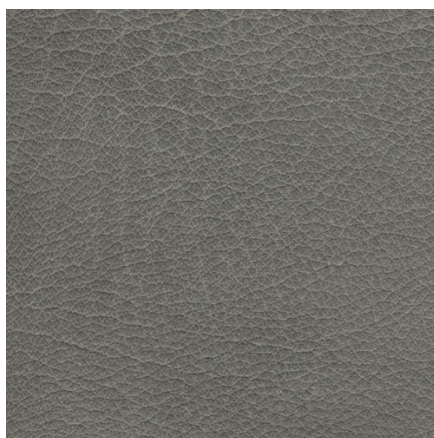

Наппа плотная пигментированная кожа | Толщина: 2.3 - 2.5 mm

Olive

Rosso

Amaretto

Armagnac

Grey

Nero

Этот рекламный материал информационного характера. Пожалуйста, обратите внимание, что изображение на экране может отличаться от реальных цветовых оттенков, как и текстуры и структуры материала.