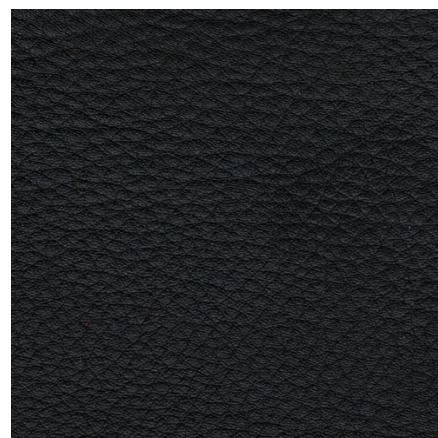

Наппа плотная пигментированная кожа | Толщина: 2.3 - 2.5 mm

Olive

Rosso

Amaretto

Armagnac

Grey

Nero

Этот рекламный материал информационного характера. Пожалуйста, обратите внимание, что изображение на экране может отличаться от реальных цветовых оттенков, как и текстуры и структуры материала.