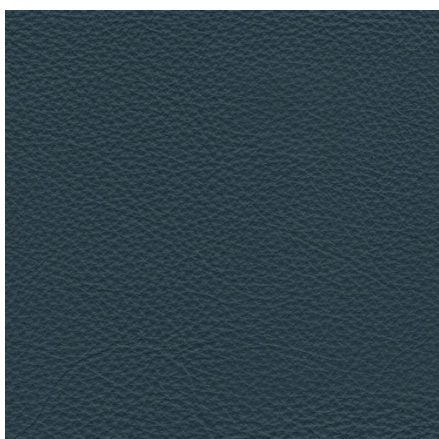

Madagaskar

Кожа | М

Наппа плотная пигментированная кожа | Толщина: 1.3 - 1.5 mm

White

Ecru

Lava

Amaretto

Armagnac

Rubino

Whale

Antracite

Nero

Этот рекламный материал информационного характера. Пожалуйста, обратите внимание, что изображение на экране может отличаться от реальных цветовых оттенков, как и текстуры и структуры материала.