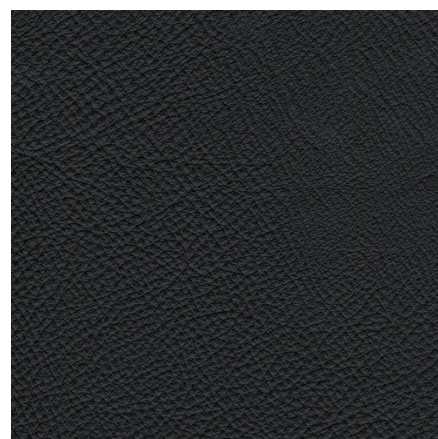

Madagaskar

Кожа | М

Наппа плотная пигментированная кожа | Толщина: 1.3 - 1.5 mm

White

Ecru

Lava

Amaretto

Armagnac

Rubino

Whale

Antracite

Nero

Этот рекламный материал информационного характера. Пожалуйста, обратите внимание, что изображение на экране может отличаться от реальных цветовых оттенков, как и текстуры и структуры материала.