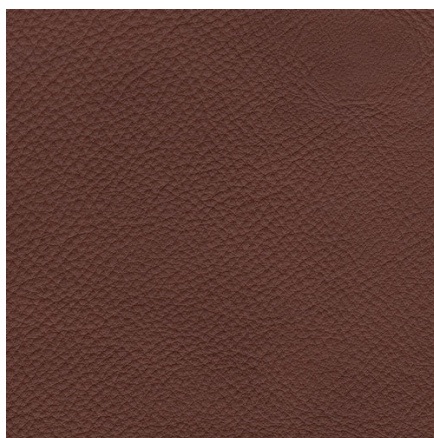

Madagaskar

Кожа | М

Наппа плотная пигментированная кожа | Толщина: 1.3 - 1.5 mm

White

Ecru

Lava

Amaretto

Armagnac

Rubino

Whale

Antracite

Nero

Этот рекламный материал информационного характера. Пожалуйста, обратите внимание, что изображение на экране может отличаться от реальных цветовых оттенков, как и текстуры и структуры материала.