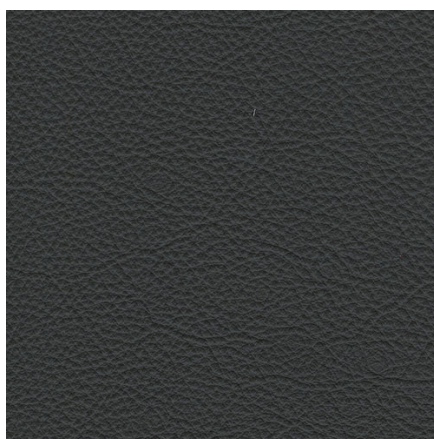

Madagaskar

Кожа | М

Наппа плотная пигментированная кожа | Толщина: 1.3 - 1.5 mm

White

Ecru

Lava

Amaretto

Armagnac

Rubino

Whale

Antracite

Nero

Этот рекламный материал информационного характера. Пожалуйста, обратите внимание, что изображение на экране может отличаться от реальных цветовых оттенков, как и текстуры и структуры материала.