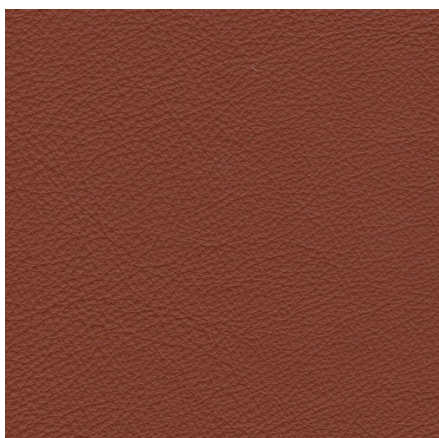

Madagaskar

Кожа | М

Наппа плотная пигментированная кожа | Толщина: 1.3 - 1.5 mm

White

Ecru

Lava

Amaretto

Armagnac

Rubino

Whale

Antracite

Nero

Этот рекламный материал информационного характера. Пожалуйста, обратите внимание, что изображение на экране может отличаться от реальных цветовых оттенков, как и текстуры и структуры материала.